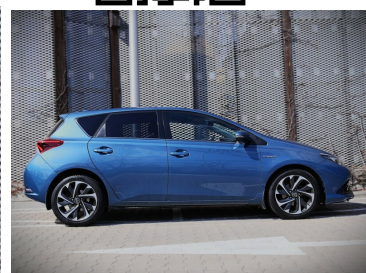

Toyota
Pewne Auto

Toyota Auris

COMFORT+STYLE+TECH 1,8 Hybrid 122 KM

hatchback

Standard Leasing Używane

Okres finansowania: 36

Wpłata własna: 10

54 900 zł brutto

od 1294/mies.

Numer klucza: /BL/

Standard Leasing - umowy leasingu operacyjnego, została oparta na założeniu: cena pojazdu 54 900,00 zł brutto, opłata wstępna 10% i wykup 1%, okres leasingu 36 miesięcy. W przypadku zmiany parametrów, kwota rat może ulec zmianie. Wymóg zawarcia dodatkowej umowy ubezpieczenia autocasco (AC) i z tytułu kradzieży (KR) dla leasingowanego pojazdu. Materiał nie stanowi oferty w rozumieniu Kodeksu cywilnego, ma charakter wyłącznie informacyjny i przeznaczony jest wyłącznie dla przedsiębiorców. Zgoda na udzielenie leasingu jest uzależniona od zdolności finansowej klienta ustalonej zgodnie z procedurami Leasingodawcy. Finansującym jest Toyota Leasing Polska Sp. z o. o. z siedzibą w Warszawie. Szczegóły u Dilerów marki Toyota.