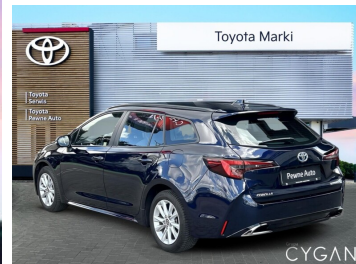

Toyota
Pewne Auto

Toyota Corolla

Comfort+Tech 1.8 Hybrid.Salon Polska.Faktura
Vat.23%.Gwarancja.

KINTO UŻYWANE
dla Firmy

806 zł
netto / mies.

KINTO UŻYWANE
dla Ciebie

—
brutto / mies.

KINTO