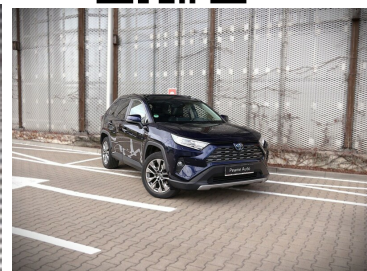

Toyota
Pewne Auto

Toyota RAV4

EXECUTIVE|SKYVIEW 4X4 2,5 Hybrid 222 KM

132 900 zł brutto

Numer klucza: /S/

KONTAKT Z DORADCĄ

Toyota Marki

Doradca ds. sprzedaży samochodów używanych

🕒 Poniedziałek - Piątek: 08:00-20:00
Sobota: 08:00-16:00

CHARAKTERYSTYKA POJAZDU

POJEMNOŚĆ
2 487 cm³

ROK PRODUKCJI
2020

DATA PIERWSZEJ
REJESTRACJI
2020-12-02

PRZEBIEG
124 158 km

MOC
177 KM

RODZAJ NADWOZIA
SUV