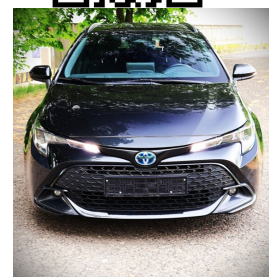

Toyota
Pewne Auto

Toyota Corolla

COMFORT|Tech 1.8 Hybrid 140 KM kombi

KINTO UŻYWANE
dla Firmy

803 zł
netto / mies.

KINTO UŻYWANE
dla Ciebie

—
brutto / mies.

KiNTO