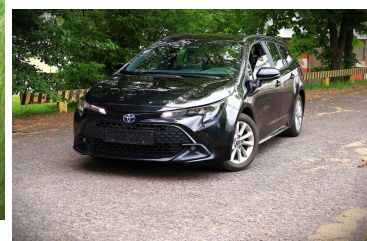

Toyota
Pewne Auto

Toyota Corolla

COMFORT|Tech 1.8 Hybrid 140 KM kombi

KINTO UŻYWANE
dla Firmy

803 zł
netto / mies.

KINTO UŻYWANE
dla Ciebie

—
brutto / mies.

KiNTO