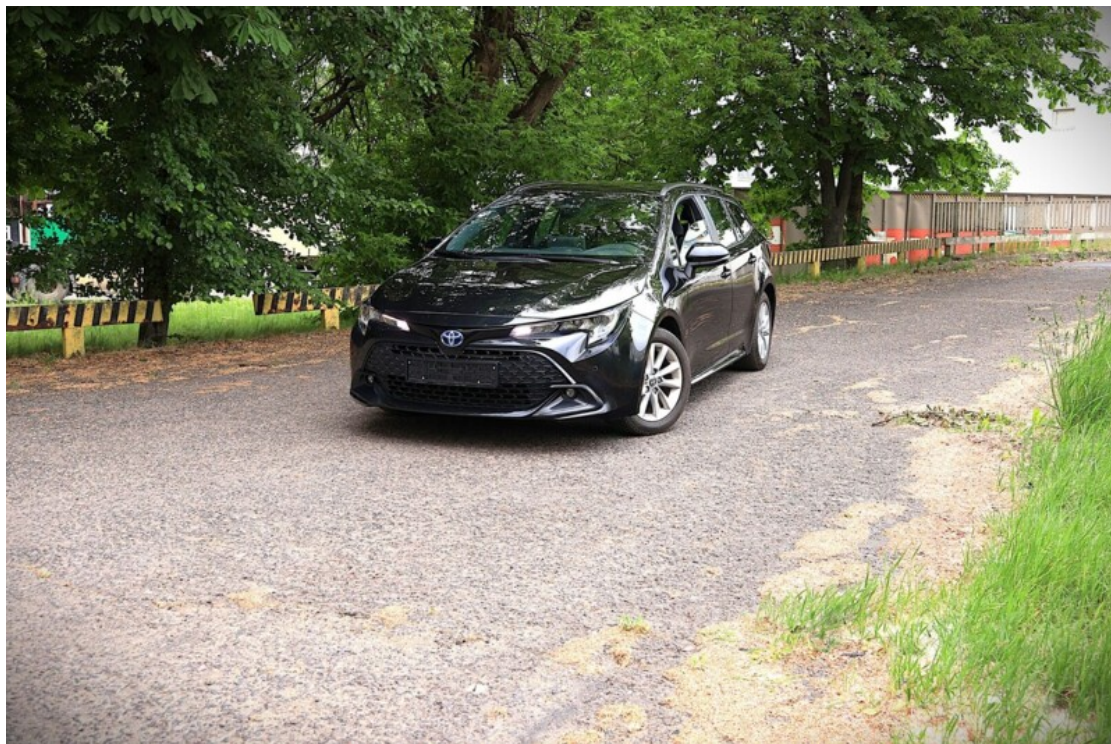

Toyota
Pewne Auto

Toyota Corolla

COMFORT|Tech 1.8 Hybrid 140 KM kombi

KINTO UŻYWANE
dla Firmy

803 zł
netto / mies.

KINTO UŻYWANE
dla Ciebie

—
brutto / mies.

KiNTO

Okres finansowania 36 mies.
Wpłata własna 15%
Limit 15 000 km

93 900 zł brutto

Toyota
Pewne Auto

WYPOSAŻENIE

BEZPIECZEŃSTWO

ABS, ASR (kontrola trakcji), Asystent pasa ruchu, Czujnik deszczu, Czujnik zmierzchu, ESP (stabilizacja toru jazdy), Isofix, Kurtyny powietrzne, Poduszka powietrzna kierowcy, Poduszka powietrzna pasażera, Poduszki boczne przednie, Światła LED, Światła do jazdy dziennej, Światła przeciwmgielne, Elektroniczna kontrola ciśnienia w oponach