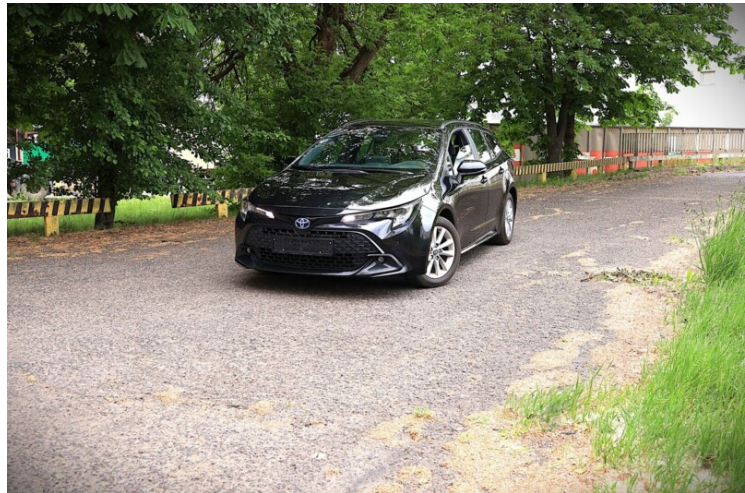

WYPOSAŻENIE

BEZPIECZEŃSTWO

ABS, ASR (kontrola trakcji), Asystent pasa ruchu, Czujnik deszczu, Czujnik zmierzchu, ESP (stabilizacja toru jazdy), Isofix, Kurtyny powietrzne, Poduszka powietrzna kierowcy, Poduszka powietrzna pasażera, Poduszki boczne przednie, Światła LED, Światła do jazdy dziennej, Światła przeciwmgielne, Elektroniczna kontrola ciśnienia w oponach

KOMFORT

Bluetooth, Czujniki parkowania przednie, Czujniki parkowania tylne, Elektryczne szyby przednie, Elektryczne szyby tylne, Elektrycznie ustawiane lusterka, Gniazdo USB, Kamera cofania, Klimatyzacja dwustrefowa, Podgrzewane lusterka boczne, Podgrzewane przednie siedzenia, Tempomat aktywny, Wielofunkcyjna kierownica, Wspomaganie kierownicy, Dźwignia zmiany biegów wykończona skórą, Kierownica skórzana, Felgi aluminiowe 16, Podłokietniki - przód, Zestaw głośnomówiący, Ekran dotykowy

INNE

Interfejs Android Auto, Interfejs Apple CarPlay, RSA - System rozpoznawania znaków drogowych, Uruchamianie silnika bez użycia kluczyków, Elektryczny hamulec postojowy, Asystent świateł drogowych

KONTAKT Z DORADCĄ

Toyota Żerań

Doradca ds. sprzedaży samochodów używanych

☎ 225907005

✉ komis@toyotazeran.com.pl

DILER

Toyota Żerań

Warszawa, ul. Jagiellońska 84

💻 www.toyotazeran.com.pl

☎ +48 22 590 70 05

✉ uzywane@toyotazeran.com.pl

🕒 Poniedziałek - Piątek: 08:00-20:00
Sobota: 08:00-16:00

CHARAKTERYSTYKA POJAZDU

POJEMNOŚĆ
1 798 cm³

ROK PRODUKCJI
2023

DATA PIERWSZEJ
REJESTRACJI
2024-03-14

PRZEBIEG
77 541 km

MOC
140 KM

RODZAJ NADWOZIA
Kombi

RODZAJ PALIWA
Hybryda

KOLOR NADWOZIA
Czarny Metalik

SKRZYNIA BIEGÓW
Automatyczna

LICZBA DRZWI/MIEJSC
5/5

NR SYSTEMOWY
#391851

VIN/NUMER
REJESTRACYJNY
SB1ZB3AE60E079517/
WE4CK05

📄 Sprawdzony stan techniczny

📄 Udokumentowana historia auta