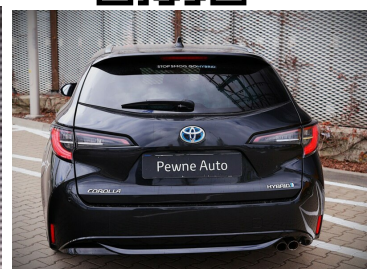

Toyota  
Pewne Auto

# Toyota Corolla

EXECUTIVE|VIP 2,0 Hybrid 184 KM kombi

**79 900 zł brutto**

Numer klucza: GOTOWY