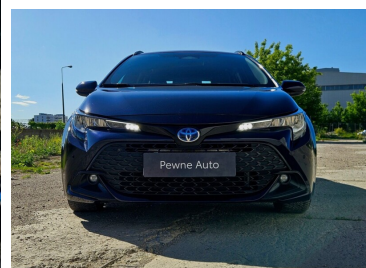

Toyota
Pewne Auto

Toyota Corolla

Corolla COMFORT | Tech 1.8 Hybrid 140 KM
kombi

KINTO UŻYWANE
dla Firmy

802 zł
netto / mies.

KINTO UŻYWANE
dla Ciebie

—
brutto / mies.

KINTO

Okres finansowania 36 mies.
Wpłata własna 15%
Limit 15 000 km

93 900 zł brutto

Numer klucza: AUTO HERO

Toyota
Pewne Auto

WYPOSAŻENIE

BEZPIECZEŃSTWO

ABS, ASR (kontrola trakcji), Asystent pasa ruchu, Czujnik deszczu, Czujnik zmierzchu, ESP (stabilizacja toru jazdy), Isofix, Kurtyny powietrzne, Poduszka powietrzna kierowcy, Poduszka powietrzna pasażera, Poduszki boczne przednie, Światła LED, Światła do jazdy dziennej, Światła przeciwmgielne, Elektroniczna kontrola ciśnienia w oponach