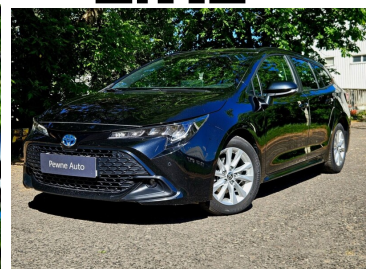

Toyota
Pewne Auto

Toyota Corolla

Corolla COMFORT | Tech 1.8 Hybrid 140 KM
kombi

KINTO UŻYWANE
dla Firmy

811 zł
netto / mies.

KINTO UŻYWANE
dla Ciebie

—
brutto / mies.

KINTO

Okres finansowania 36 mies.
Wpłata własna 15%
Limit 15 000 km

93 500 zł brutto

Toyota
Pewne Auto

WYPOSAŻENIE

BEZPIECZEŃSTWO

ABS, ASR (kontrola trakcji), Asystent pasa ruchu, Czujnik deszczu, Czujnik zmierzchu, ESP (stabilizacja toru jazdy), Isofix, Kurtyny powietrzne, Poduszka powietrzna kierowcy, Poduszka powietrzna pasażera, Poduszki boczne przednie, Światła LED, Światła do jazdy dziennej, Światła przeciwmgielne, Elektroniczna kontrola ciśnienia w oponach