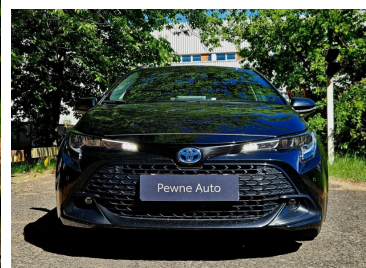

Toyota
Pewne Auto

Toyota Corolla

Corolla COMFORT | Tech 1.8 Hybrid 140 KM
kombi

KINTO UŻYWANE
dla Firmy

811 zł
netto / mies.

KINTO UŻYWANE
dla Ciebie

—
brutto / mies.

KINTO