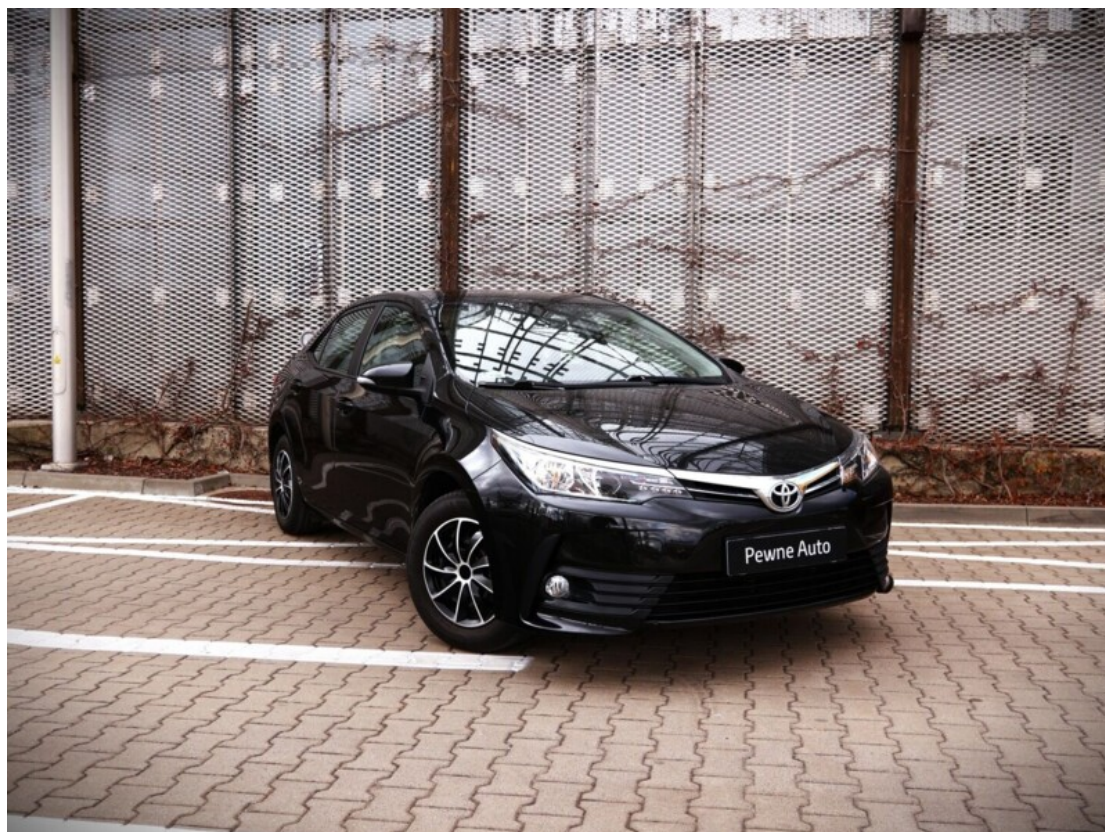

Toyota
Pewne Auto

Toyota Corolla

ACTIVE 1,6 VVT-i 132 KM

45 900 zł brutto

Numer klucza: GOTOWY

KONTAKT Z DORADCĄ

Toyota Marki

Doradca ds. sprzedaży samochodów używanych

🕒 Poniedziałek - Piątek: 08:00-20:00
Sobota: 08:00-16:00

CHARAKTERYSTYKA POJAZDU

POJEMNOŚĆ
1 598 cm³

ROK PRODUKCJI
2017

DATA PIERWSZEJ
REJESTRACJI
2017-05-15

PRZEBIEG
184 499 km

MOC
132 KM

RODZAJ NADWOZIA
Sedan