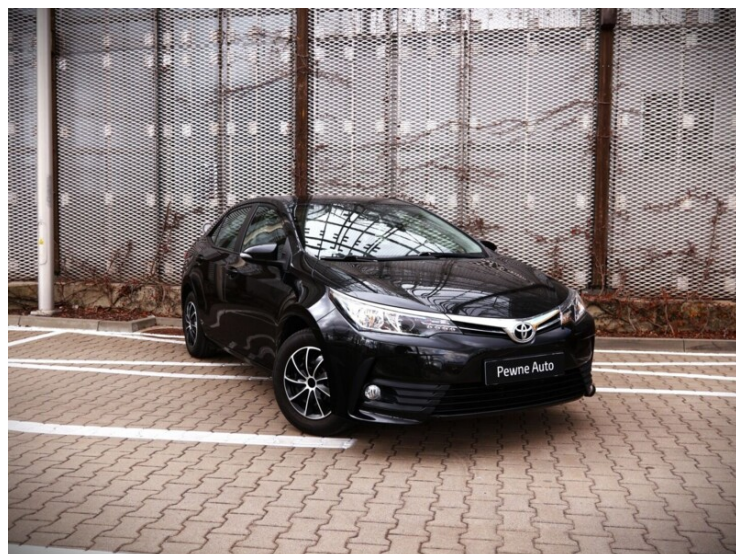

Toyota
Pewne Auto

Toyota Corolla

ACTIVE 1,6 VVT-i 132 KM

45 900 zł brutto

Numer klucza: GOTOWY

KONTAKT Z DORADCĄ

Toyota Marki

Doradca ds. sprzedaży samochodów używanych

🕒 Poniedziałek - Piątek: 08:00-20:00
Sobota: 08:00-16:00

CHARAKTERYSTYKA POJAZDU

POJEMNOŚĆ
1 598 cm³

ROK PRODUKCJI
2017

DATA PIERWSZEJ
REJESTRACJI
2017-05-15

PRZEBIEG
184 499 km

MOC
132 KM

RODZAJ NADWOZIA
Sedan