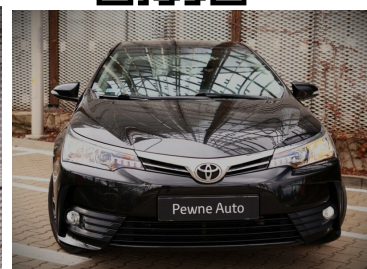

Toyota
Pewne Auto

Toyota Corolla

ACTIVE 1,6 VVT-i 132 KM

45 900 zł brutto

Numer klucza: GOTOWY

KONTAKT Z DORADCĄ

Toyota Marki

Doradca ds. sprzedaży samochodów używanych

🕒 Poniedziałek - Piątek: 08:00-20:00
Sobota: 08:00-16:00

CHARAKTERYSTYKA POJAZDU

POJEMNOŚĆ
1 598 cm³

ROK PRODUKCJI
2017

DATA PIERWSZEJ
REJESTRACJI
2017-05-15

PRZEBIEG
184 499 km

MOC
132 KM

RODZAJ NADWOZIA
Sedan