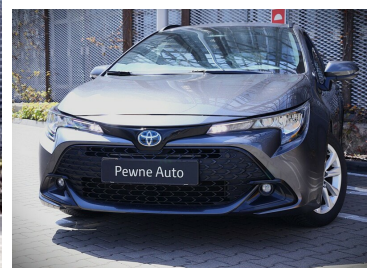

Toyota
Pewne Auto

Toyota Corolla

COMFORT 1.8 Hybrid 140 KM kombi

91 900 zł brutto

Numer klucza: GOTOWY

Toyota
Pewne Auto

WYPOSAŻENIE

BEZPIECZEŃSTWO