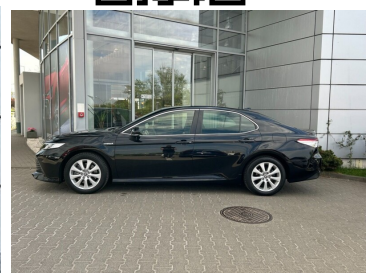

Toyota
Pewne Auto

Toyota Camry

Comfort 2,5 Hybrid. Serwisowany w ASO. VAT 23%

KINTO UŻYWANE
dla Firmy

1 499 zł
netto / mies.

KINTO UŻYWANE
dla Ciebie

–
brutto / mies.

KINTO

KOMFORT

Bluetooth, Elektryczne szyby przednie, Elektryczne szyby tylne, Elektrycznie ustawiane lusterka, Gniazdo USB, Kamera cofania, Klimatyzacja dwustrefowa, Podgrzewane lusterka boczne, Tempomat aktywny, Wielofunkcyjna kierownica, Wspomaganie kierownicy, Dźwignia zmiany biegów wykończona skórą, Kierownica skórzana, Felgi aluminiowe 17, Podłokietniki - przód, Zestaw głośnomówiący, Ekran dotykowy