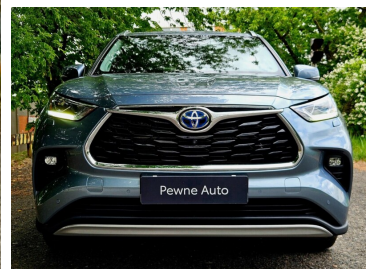

Toyota
Pewne Auto

Toyota Highlander

Highlander 2.5 EXECUTIVE Hybrid 248 KM |
SALON POLSKA

KINTO UŻYWANE
dla Firmy

1 893 zł
netto / mies.

KINTO UŻYWANE
dla Ciebie

–
brutto / mies.

KINTO