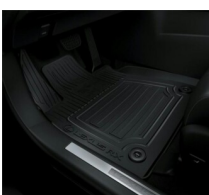

SELECT

Dodatkowe akcesoria do dokupienia dla samochodu

LEXUS RX 3.5 HYBRYDA JTJBGMCAX02089741

WYKŁADZINA BAGAŻNIKA (NISKA PODŁOGA)

Dywaniki / Wykładziny

672 zł

DYWANIKI GUMOWE

Dywaniki / Wykładziny