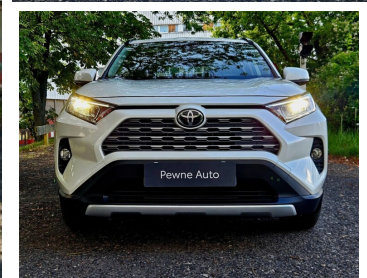

Toyota
Pewne Auto

Toyota RAV4

COMFORT|STYLE MS 4X4 2,0 VVT-iE 173 KM

Standard Leasing Używane

Okres finansowania: 36

Wpłata własna: 10

99 900 zł brutto

od 2334/mies.