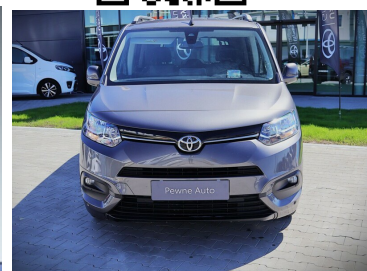

Toyota
Pewne Auto

Toyota PROACE CITY VERSO

PROACE CITY VERSO

KINTO ONE Leasing Używane

Okres finansowania: 31

Wpłata własna: 15

85 499 zł brutto

od 1326/mies.

Numer klucza: 240