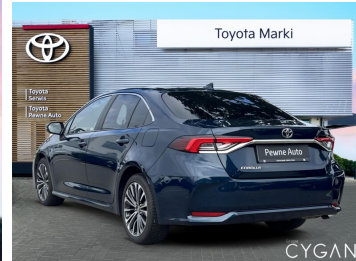

Toyota  
Pewne Auto

# Toyota Corolla

STYLE 1,5 VVT-i 125 KM.Salon Polska.Faktura  
Vat.23%.Gwarancja.

KINTO UŻYWANE  
dla Firmy

**1 001 zł**  
netto / mies.

KINTO UŻYWANE  
dla Ciebie

—  
brutto / mies.

KINTO

Okres finansowania 36 mies.  
Wpłata własna 15%  
Limit 15 000 km