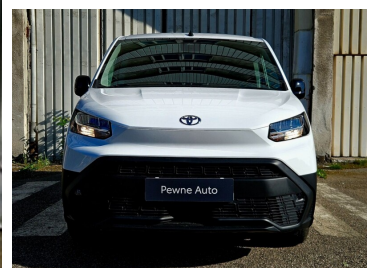

Toyota  
Pewne Auto

# Toyota PROACE CITY

Proace EV | ACTIVE 3 + MULTIMEDIA 136 KM 50 kWh L2 LONG | SALON POLSKA

KINTO UŻYWANE  
dla Firmy

**1 604 zł**  
netto / mies.

KINTO UŻYWANE  
dla Ciebie

–  
brutto / mies.

KINTO

Okres finansowania 36 mies.  
Wpłata własna 15%  
Limit 15 000 km

**109 900 zł brutto**

Toyota  
Pewne Auto