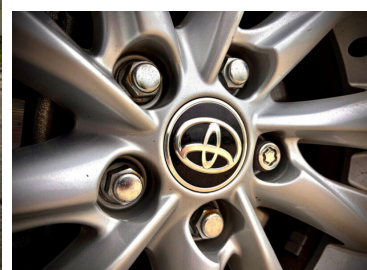

Toyota
Pewne Auto

Toyota Corolla

COMFORT 1.8 Hybrid 140 KM sedan

KINTO UŻYWANE
dla Firmy

675 zł
netto / mies.

KINTO UŻYWANE
dla Ciebie

—
brutto / mies.

91 000 zł brutto