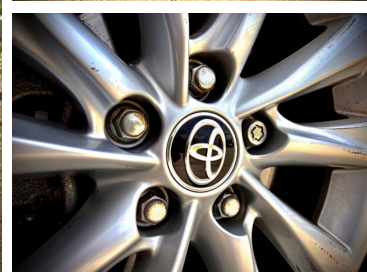

Toyota
Pewne Auto

Toyota Corolla

COMFORT 1.8 Hybrid 140 KM sedan

KINTO UŻYWANE
dla Firmy

662 zł
netto / mies.

KINTO UŻYWANE
dla Ciebie

—
brutto / mies.

88 500 zł brutto