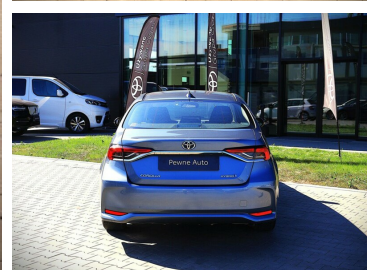

Toyota  
Pewne Auto

# Toyota Corolla

Numer klucza: 50

DATA UTWORZENIA  
19:28 10.06.2026

**Toyota**  
Pewne Auto