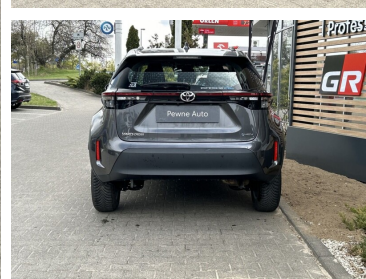

Toyota
Pewne Auto

Toyota Yaris Cross

Comfort 1,5 VVT-i Hybryda. Bezwypadkowy.
Niski przebieg. VAT 23%

KINTO UŻYWANE
dla Firmy

781 zł
netto / mies.

KINTO UŻYWANE
dla Ciebie

—
brutto / mies.

KINTO

Okres finansowania 36 mies.
Wpłata własna 15%
Limit 15 000 km

94 900 zł brutto

Numer klucza: Wiatraczna

DATA UTWORZENIA
00:08 04.06.2026

Toyota
Pewne Auto

WYPOSAŻENIE

BEZPIECZEŃSTWO

ABS, ASR (kontrola trakcji), Asystent pasa ruchu, Czujnik zmierzchu, ESP (stabilizacja toru jazdy), Isofix, Kurtyny powietrzne, Ogranicznik prędkości, Poduszka powietrzna kierowcy, Poduszka powietrzna pasażera, Poduszki boczne przednie, Światła do jazdy dziennej, Światła przeciwmgielne, Elektroniczna kontrola ciśnienia w oponach