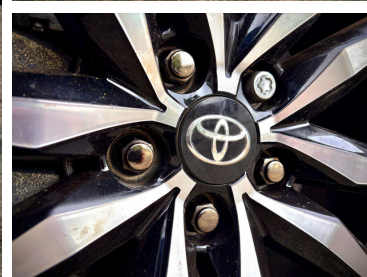

Toyota
Pewne Auto

Toyota Corolla

GR_SPORT 2.0L Hybrid kombi

KINTO UŻYWANE
dla Firmy

1 204 zł
netto / mies.

KINTO UŻYWANE
dla Ciebie

–
brutto / mies.

141 900 zł brutto