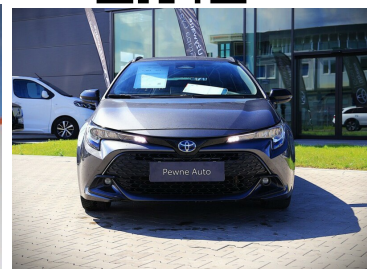

Toyota
Pewne Auto

Toyota Corolla

COMFORT 1.8L Hybrid kombi

KINTO UŻYWANE
dla Firmy

897 zł
netto / mies.

KINTO UŻYWANE
dla Ciebie

—
brutto / mies.

KINTO