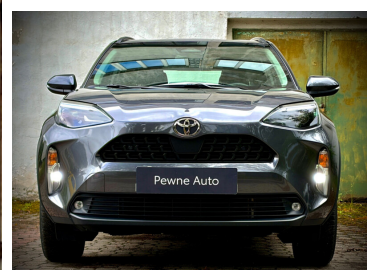

Toyota
Pewne Auto

Toyota Yaris Cross

COMFORT 1,5 VVT-i H 116 KM hybryda

KINTO UŻYWANE
dla Firmy

770 zł
netto / mies.

KINTO UŻYWANE
dla Ciebie

—
brutto / mies.

KiNTO

Okres finansowania 36 mies.
Wpłata własna 15%
Limit 15 000 km

94 900 zł brutto

Toyota
Pewne Auto

WYPOSAŻENIE

BEZPIECZEŃSTWO

ABS, ASR (kontrola trakcji), Asystent pasa ruchu, Czujnik zmierzchu, ESP (stabilizacja toru jazdy), Isofix, Kurtyny powietrzne, Ogranicznik prędkości, Poduszka powietrzna kierowcy, Poduszka powietrzna pasażera, Poduszki boczne przednie, Światła do jazdy dziennej, Światła przeciwmgielne, Elektroniczna kontrola ciśnienia w oponach