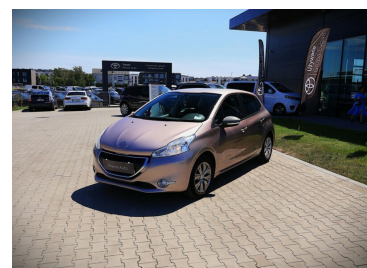

Toyota
Pewne Auto

Peugeot 208

1.2 VTi Active

17 900 zł brutto

Numer klucza: 75

DATA UTWORZENIA
22:43 09.06.2026

KONTAKT Z DORADCĄ

Toyota Professional Bemowo

Poniedziałek - Sobota: 09:00-21:00

CHARAKTERYSTYKA POJAZDU

POJEMNOŚĆ
1 199 cm³

ROK PRODUKCJI
2013

DATA PIERWSZEJ
REJESTRACJI
2013-07-29

PRZEBIEG
83 618 km

MOC
82 KM

RODZAJ NADWOZIA
Hatchback