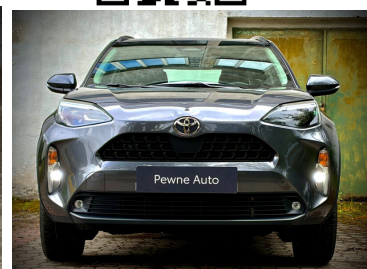

Toyota
Pewne Auto

Toyota Yaris Cross

COMFORT 1,5 VVT-i H 116 KM hybryda

KINTO UŻYWANE
dla Firmy

781 zł
netto / mies.

KINTO UŻYWANE
dla Ciebie

—
brutto / mies.

94 900 zł brutto