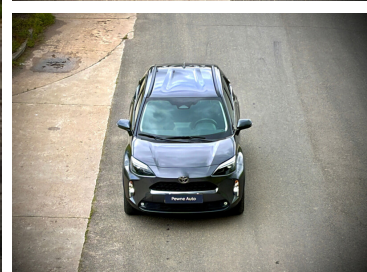

Toyota
Pewne Auto

Toyota Yaris Cross

COMFORT 1,5 VVT-i H 116 KM hybryda

KINTO UŻYWANE
dla Firmy

781 zł
netto / mies.

KINTO UŻYWANE
dla Ciebie

—
brutto / mies.

94 900 zł brutto