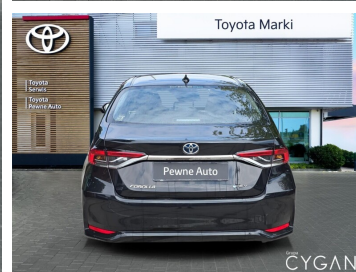

Toyota
Pewne Auto

Toyota Corolla

COMFORT 1.8L Hybrid sedan

KINTO UŻYWANE
dla Firmy

898 zł
netto / mies.

KINTO UŻYWANE
dla Ciebie

—
brutto / mies.

102 500 zł brutto