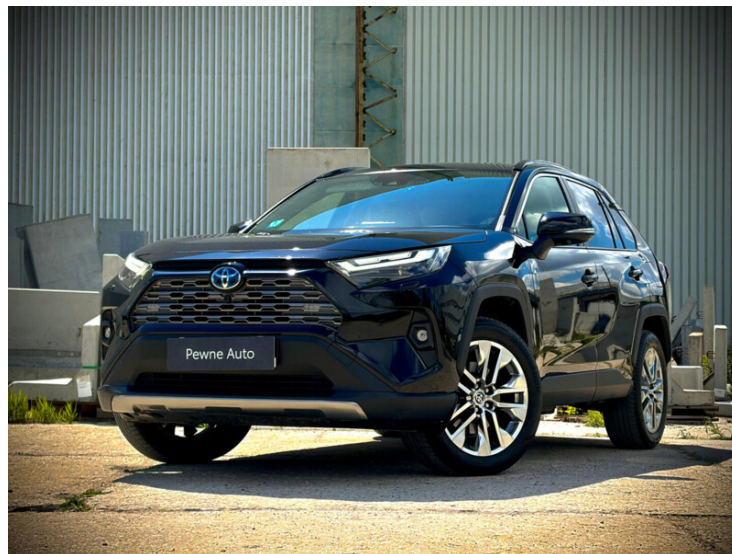

KOMFORT

Bluetooth, Czujniki parkowania przednie, Czujniki parkowania tylne, Elektryczne szyby przednie, Elektryczne szyby tylne, Elektrycznie ustawiane lusterka, Gniazdo USB, Kamera cofania, Klimatyzacja dwustrefowa, Podgrzewana przednia szyba, Podgrzewane lusterka boczne, Podgrzewane przednie siedzenia, Przyciemniane szyby, Tapicerka skórzana, Tempomat aktywny, Wielofunkcyjna kierownica, Wspomaganie kierownicy, Dźwignia zmiany biegów wykończona skórą, Fotele przednie wentylowane, Kierownica ogrzewana, Kierownica skórzana, Lusterka boczne składane elektrycznie, Podgrzewany fotel pasażera, Elektrycznie ustawiany fotel kierowcy, Felgi aluminiowe 19, Klimatyzacja dla pasażerów z tyłu, Podłokietniki - przód, Podłokietniki - tył, Cyfrowy kluczyk, Zestaw głośnomówiący, Keyless Go, Światła do jazdy dziennej diodowe LED, Regul. elektr. podparcia lędźwiowego - kierowca, Ekran dotykowy i 8 więcej

KONTAKT Z DORADCĄ

Toyota Żerań

Doradca ds. sprzedaży samochodów używanych

☎ 225907005

✉ komis@toyotazeran.com.pl

DILER

Toyota Żerań

Warszawa, ul. Jagiellońska 84

💻 www.toyotazeran.com.pl

☎ +48 22 590 70 05

✉ uzywane@toyotazeran.com.pl

🕒 Poniedziałek - Piątek: 08:00-20:00
Sobota: 08:00-16:00

CHARAKTERYSTYKA POJAZDU

POJEMNOŚĆ
2 487 cm³

ROK PRODUKCJI
2024

DATA PIERWSZEJ
REJESTRACJI
2024-05-13

PRZEBIEG
33 035 km

MOC
177 KM

RODZAJ NADWOZIA
SUV

RODZAJ PALIWA
Hybryda

KOLOR NADWOZIA
Czarny Metalik

SKRZYNIA BIEGÓW
Automatyczna (CVT,
eCVT)

LICZBA DRZWI/MIEJSC
5/5

NR SYSTEMOWY
#404987

VIN/NUMER
REJESTRACYJNY
JTMD63FV70D131830/
KK4243G

Gwarancja 12 mc

Sprawdzony stan techniczny

Udokumentowana historia auta