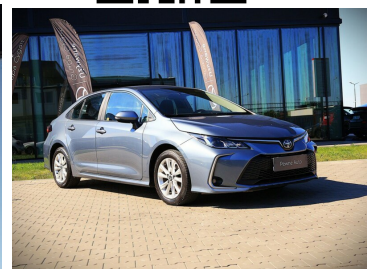

Toyota  
Pewne Auto

# Toyota Corolla

Numer klucza: 228

DATA UTWORZENIA  
16:38 16.06.2026

**Toyota**  
Pewne Auto