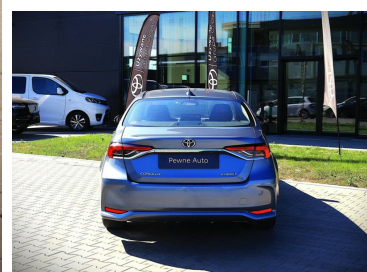

Toyota  
Pewne Auto

# Toyota Corolla

Numer klucza: 228

DATA UTWORZENIA  
16:38 16.06.2026

**Toyota**  
Pewne Auto