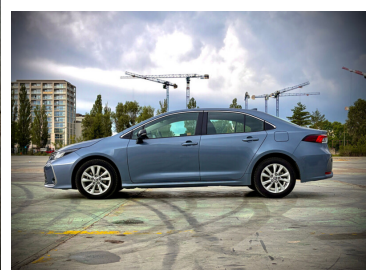

Toyota  
Pewne Auto

# Toyota Corolla

COMFORT 1.8L Hybrid sedan

**101 900 zł brutto**

**Toyota**  
Pewne Auto