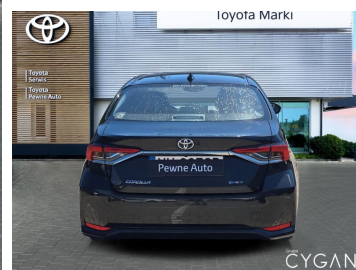

Toyota  
Pewne Auto

# Toyota Corolla

Numer klucza: /S/

DATA UTWORZENIA  
17:11 23.06.2026

**Toyota**  
Pewne Auto