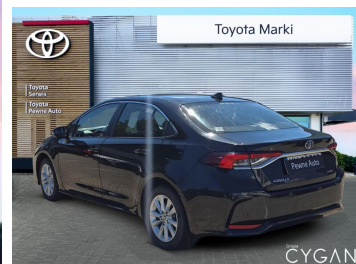

Toyota  
Pewne Auto

# Toyota Corolla

Numer klucza: /S/

DATA UTWORZENIA  
17:11 23.06.2026

**Toyota**  
Pewne Auto