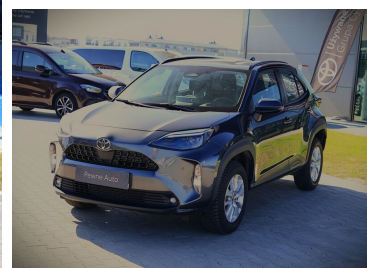

Toyota  
Pewne Auto

**95 500 zł brutto**

Numer klucza: na BEMOWIE

DATA UTWORZENIA  
13:56 26.06.2026

**Toyota**  
Pewne Auto