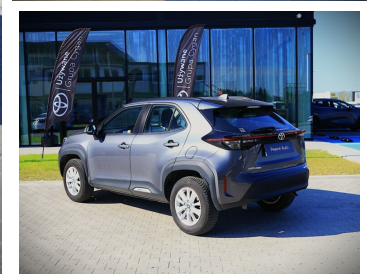

Toyota  
Pewne Auto

**95 500 zł brutto**

Numer klucza: na BEMOWIE

DATA UTWORZENIA  
13:56 26.06.2026

**Toyota**  
Pewne Auto