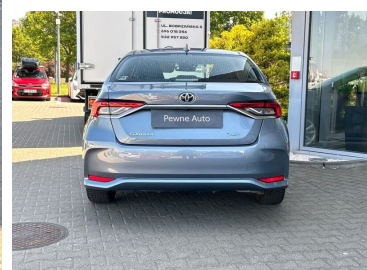

Toyota
Pewne Auto

Toyota Corolla

COMFORT 1.8L Hybrid sedan. Bezwypadkowy.
VAT 23%

KINTO UŻYWANE
dla Firmy

884 zł
netto / mies.

KINTO UŻYWANE
dla Ciebie

1 085 zł
brutto / mies.

KINTO

Okres finansowania 36 mies.
Wpłata własna 15%
Limit 15 000 km

102 500 zł brutto

Numer klucza: Wiatraczna

DATA UTWORZENIA
03:07 01.07.2026

Toyota
Pewne Auto

WYPOSAŻENIE

BEZPIECZEŃSTWO

ABS, ASR (kontrola trakcji), Asystent pasa ruchu, Czujnik deszczu, Czujnik zmierzchu, ESP (stabilizacja toru jazdy), Isofix, Kurtyny powietrzne, Poduszka powietrzna chroniąca kolana, Poduszka powietrzna kierowcy, Poduszka powietrzna pasażera, Poduszki boczne przednie, Światła do jazdy dziennej, Światła przeciwmgielne, Elektroniczna kontrola ciśnienia w oponach, Elektroniczny system rozdziału siły hamowania, System powiadamiania o wypadku, Aktywny asystent zmiany pasa ruchu